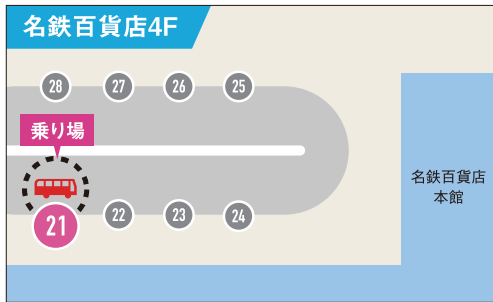

見字シャトルバスのご案内

申込期限
11月8日(金)

予約優先
シャトルバスは
予約が優先です

愛知県国際展示場 (Aichi Sky Expo・常滑市)

名鉄バスセンター発着

約60分

「名鉄バスセンター」は、名古屋駅前・名鉄百貨店メンズ館の3・4階(ビル内)です。
4Fのバス乗り場「21番」にお越しください。

所在地 名古屋市中村区名駅1丁目2-1

11.23(土)

往路 名鉄バスセンター→愛知県国際展示場……8:00~13:30 15~30分間隔で運行
復路 愛知県国際展示場→名鉄バスセンター……13:00~18:30 15~30分間隔で運行

11.24(日)

往路 名鉄バスセンター→愛知県国際展示場……8:00~12:30 30分間隔で運行
復路 愛知県国際展示場→名鉄バスセンター……13:00~16:30 30分間隔で運行

(株)デンソー本社発着

約60分

バス乗り場は、「デンソー本社」内駐車場になります。
乗用車でお越しの場合、地図上のデンソー本社駐車場に駐車できます。

所在地 刈谷市昭和町1丁目1

11.23(土)

往路 デンソー本社→愛知県国際展示場……8:30~13:00 30分間隔で運行
復路 愛知県国際展示場→デンソー本社……13:00~18:00 30分間隔で運行

11.24(日)

往路 デンソー本社→愛知県国際展示場……8:30、9:00、9:30の3便運行
復路 愛知県国際展示場→デンソー本社……13:30、14:30、15:30の3便運行