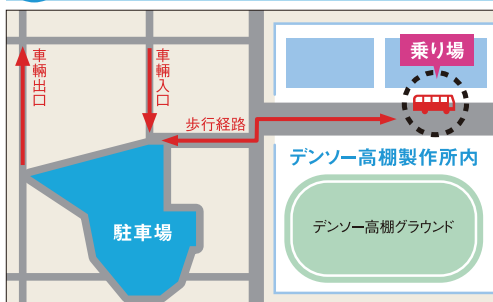

約60分

バス乗り場は、「デンソー本社」内駐車場になります。
乗用車でお越しの場合、地図上のデンソー本社駐車場に駐車できます。

所在地 刈谷市昭和町1丁目1

11.23(土)

往路 デンソー本社→愛知県国際展示場……8:30~13:00 30分間隔で運行
復路 愛知県国際展示場→デンソー本社……13:00~18:00 30分間隔で運行

11.24(日)

往路 デンソー本社→愛知県国際展示場……8:30、9:00、9:30の3便運行
復路 愛知県国際展示場→デンソー本社……13:30、14:30、15:30の3便運行

安城市役所さくら庁舎発着

約80分

バス乗り場は、「さくら庁舎」の目の前になります。
乗用車でお越しの場合、「さくら庁舎内駐車場」、「臨時駐車場」に駐車できます。

所在地 安城市桜町19-13

11.23(土)

往路 安城市役所さくら庁舎→愛知県国際展示場……8:00~12:30 30分間隔で運行
復路 愛知県国際展示場→安城市役所さくら庁舎……13:00~18:00 30分間隔で運行
※デンソー高棚製作所を経由します

11.24(日)

往路 安城市役所さくら庁舎→愛知県国際展示場……8:30、9:00、9:30の3便運行
復路 愛知県国際展示場→安城市役所さくら庁舎 13:30、14:30、15:30の3便運行
※デンソー高棚製作所を経由します

(株)デンソー高棚製作所発着

約60分

バス乗り場は、「デンソー高棚製作所」内バス乗り場になります。
乗用車でお越しの場合、地図上のデンソー高棚製作所駐車場に駐車できます。
自転車でお越しの場合、デンソー高棚製作所内に駐輪できます。

所在地 安城市高棚町新道1

11.23(土)

往路 デンソー高棚製作所→愛知県国際展示場……8:30~13:00 30分間隔で運行
復路 愛知県国際展示場→デンソー高棚製作所……13:00~18:00 30分間隔で運行
※安城市役所さくら庁舎が始発、終着となります

11.24(日)

往路 デンソー高棚製作所→愛知県国際展示場……9:00、9:30、10:00の3便運行
復路 愛知県国際展示場→デンソー高棚製作所……13:30、14:30、15:30の3便運行
※安城市役所さくら庁舎が始発、終着となります