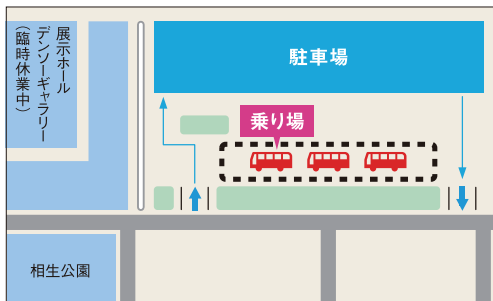

見字シャトルバスのご案内

申込期限
11月8日(金)

予約優先
シャトルバスは
予約が優先です

愛知県国際展示場 (Aichi Sky Expo・常滑市)

名鉄バスセンター発着

約60分

「名鉄バスセンター」は、名古屋駅前・名鉄百貨店メンズ館の3・4階(ビル内)です。
4Fのバス乗り場「21番」にお越しください。

所在地 名古屋市中村区名駅1丁目2-1

11.23(土)

往路 名鉄バスセンター→愛知県国際展示場……8:00~13:30 15~30分間隔で運行
復路 愛知県国際展示場→名鉄バスセンター……13:00~18:30 15~30分間隔で運行

11.24(日)

往路 名鉄バスセンター→愛知県国際展示場……8:00~12:30 30分間隔で運行
復路 愛知県国際展示場→名鉄バスセンター……13:00~16:30 30分間隔で運行

(株)デンソー本社発着

約60分

バス乗り場は、「デンソー本社」内駐車場になります。
乗用車でお越しの場合、地図上のデンソー本社駐車場に駐車できます。

所在地 刈谷市昭和町1丁目1

11.23(土)

往路 デンソー本社→愛知県国際展示場……8:30~13:00 30分間隔で運行
復路 愛知県国際展示場→デンソー本社……13:00~18:00 30分間隔で運行

11.24(日)

往路 デンソー本社→愛知県国際展示場……8:30、9:00、9:30の3便運行
復路 愛知県国際展示場→デンソー本社……13:30、14:30、15:30の3便運行

安城市役所さくら庁舎発着

約80分

バス乗り場は、「さくら庁舎」の目の前になります。
乗用車でお越しの場合、「さくら庁舎内駐車場」、「臨時駐車場」に駐車できます。

所在地 安城市桜町19-13

11.23(土)

往路 安城市役所さくら庁舎→愛知県国際展示場……8:00~12:30 30分間隔で運行
復路 愛知県国際展示場→安城市役所さくら庁舎……13:00~18:00 30分間隔で運行
※デンソー高棚製作所を経由します